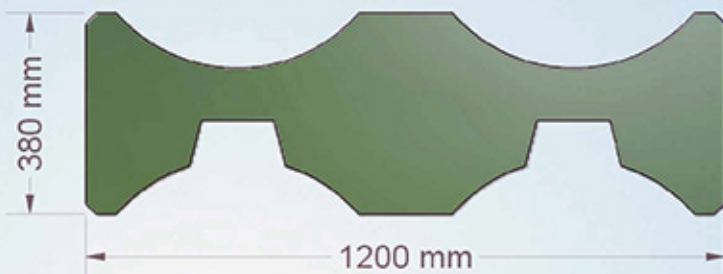

Apilador de Tambores

LINEA
SEGÜPLAS

Vista frontal

Vista lateral

Vista superior

Vista perspectiva

Capacidad

500 K

Código

QRAP

Material

Polietileno lineal LLDPE

Uso(s)

Apilamiento horizontal de tambores de 200 L