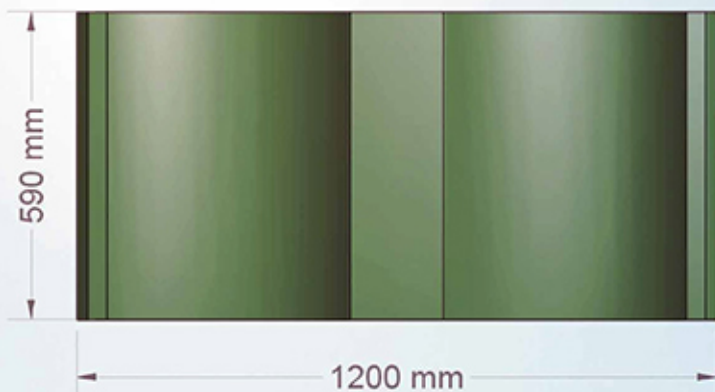

Apilador de Tambores

LINEA
SEGÜPLAS

Vista frontal

Vista lateral

Vista superior

Vista perspectiva

Capacidad

500 K

Código

QRAP

Material

Polietileno lineal LLDPE

Uso(s)

Apilamiento horizontal de tambores de 200 L