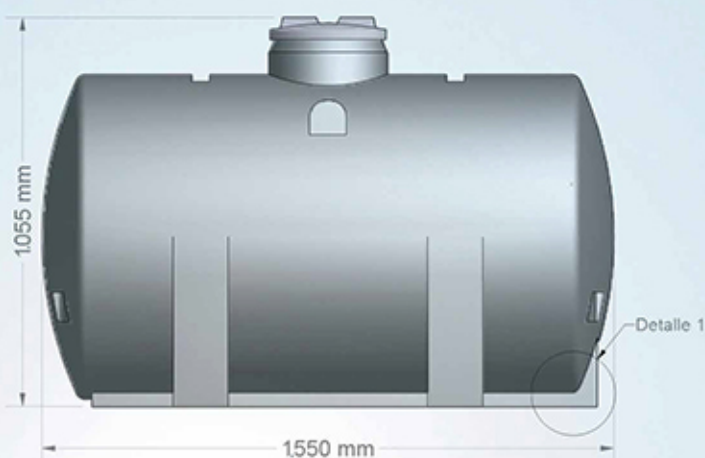

## Estanque Horizontal 850 L

Vista frontal

Vista lateral

Detalle 1, en corte

Vista perspectiva

Capacidad	<b>850 L</b>
Material	Polietileno lineal LLDPE
Uso(s)	Almacenamiento y transporte
Componente(s)	Tapa rosca
Conexión(es)	Hilo interior de 1"

Gama	Standard	Transporte
Código	EHS-850	EHT-850
Uso	Agua o líquidos de densidad=1	Agua o líquidos de densidad=1
Instalación	En superficie o torre	Transporte