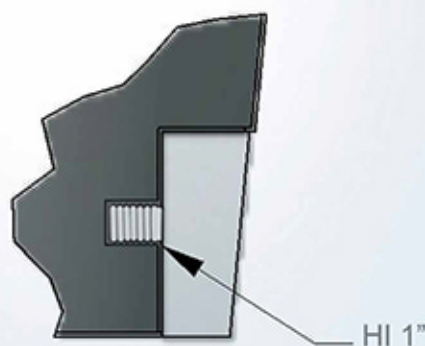

## Estanque Horizontal 850 L

Vista frontal

Vista lateral

Detalle 1, en corte

Vista perspectiva

Capacidad	<b>850 L</b>
Material	Polietileno lineal LLDPE
Uso(s)	Almacenamiento y transporte
Componente(s)	Tapa rosca
Conexión(es)	Hilo interior de 1"

Gama	Standard	Transporte
Código	EHS-850	EHT-850
Uso	Agua o líquidos de densidad=1	Agua o líquidos de densidad=1
Instalación	En superficie o torre	Transporte