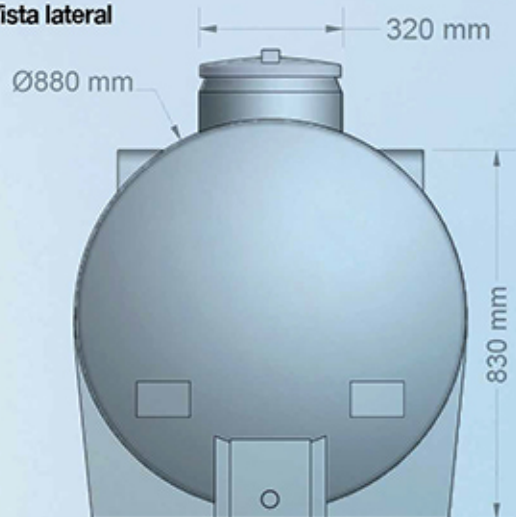

## Estanque Horizontal 850 L

Vista frontal

Vista lateral

Detalle 1, en corte

Vista perspectiva

Capacidad	<b>850 L</b>
Material	Polietileno lineal LLDPE
Uso(s)	Almacenamiento y transporte
Componente(s)	Tapa rosca
Conexión(es)	Hilo interior de 1"

Gama	Standard	Transporte
Código	EHS-850	EHT-850
Uso	Agua o líquidos de densidad=1	Agua o líquidos de densidad=1
Instalación	En superficie o torre	Transporte