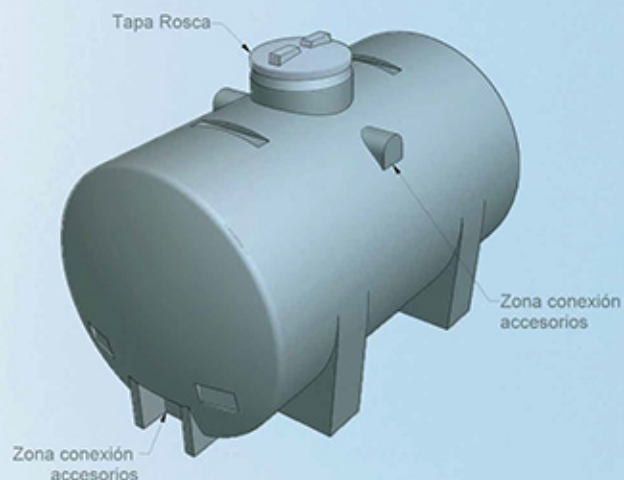

## Estanque Horizontal 850 L

Vista frontal

Vista lateral

Detalle 1, en corte

Vista perspectiva

Capacidad	<b>850 L</b>
Material	Polietileno lineal LLDPE
Uso(s)	Almacenamiento y transporte
Componente(s)	Tapa rosca
Conexión(es)	Hilo interior de 1"

Gama	Standard	Transporte
Código	EHS-850	EHT-850
Uso	Agua o líquidos de densidad=1	Agua o líquidos de densidad=1
Instalación	En superficie o torre	Transporte