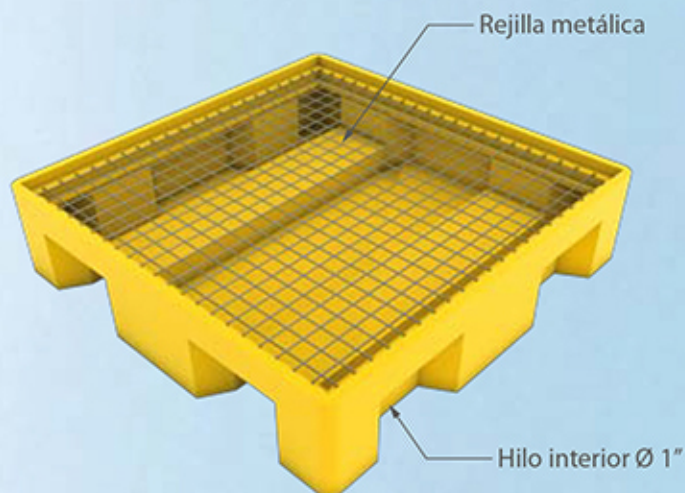

Cubeta SEGU 230 L

LINEA
SEGÜPLAS

Volumen 230 L (200 litros + 10%)

Material Polietileno lineal LLDPE

Capacidad 4 tambores de 200 litros

Uso(s) Retención de derrames

Componente(s) Rejilla metálica galvanizada, opcional rejilla en PRFV altamente resistente a los químicos

Código QRP-230

Este producto cumple con el reglamento de Almacenamiento de Sustancias Peligrosas del Ministerio de Salud (D.S. 78) Art.73): "los líquidos que se almacenen en estanque fijo superficial, deberán contar con un sistema de control de derrame, consistente en un depósito de contención de capacidad equivalente a 1,1 veces el volumen del estanque."