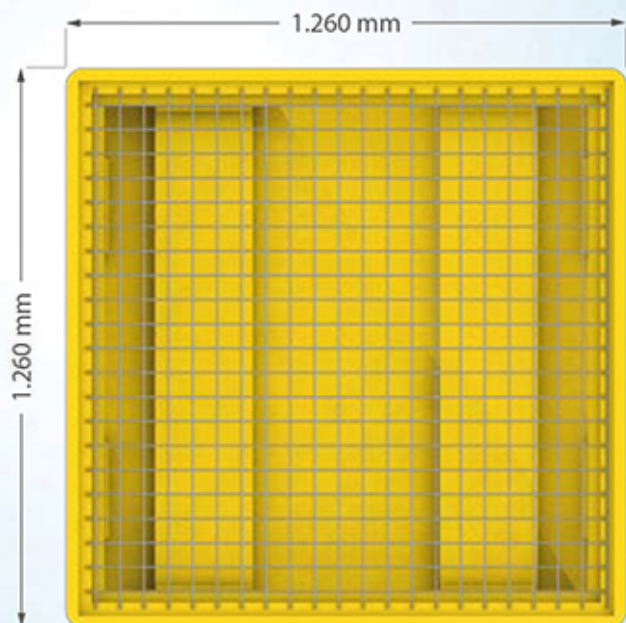

Cubeta SEGU 230 L

LINEA
SEGÜPLAS

Volumen 230 L (200 litros + 10%)

Material Polietileno lineal LLDPE

Capacidad 4 tambores de 200 litros

Uso(s) Retención de derrames

Componente(s) Rejilla metálica galvanizada, opcional rejilla en PRFV altamente resistente a los químicos

Código QRP-230

Este producto cumple con el reglamento de Almacenamiento de Sustancias Peligrosas del Ministerio de Salud (D.S. 78) Art.73): "los líquidos que se almacenen en estanque fijo superficial, deberán contar con un sistema de control de derrame, consistente en un depósito de contención de capacidad equivalente a 1,1 veces el volumen del estanque."