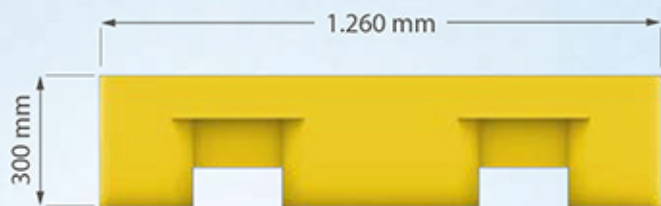

Cubeta SEGU 230 L

LINEA
SEGÜPLAS

Volumen 230 L (200 litros + 10%)

Material Polietileno lineal LLDPE

Capacidad 4 tambores de 200 litros

Uso(s) Retención de derrames

Componente(s) Rejilla metálica galvanizada, opcional rejilla en PRFV altamente resistente a los químicos

Código QRP-230

Este producto cumple con el reglamento de Almacenamiento de Sustancias Peligrosas del Ministerio de Salud (D.S. 78) Art.73): "los líquidos que se almacenen en estanque fijo superficial, deberán contar con un sistema de control de derrame, consistente en un depósito de contención de capacidad equivalente a 1,1 veces el volumen del estanque."